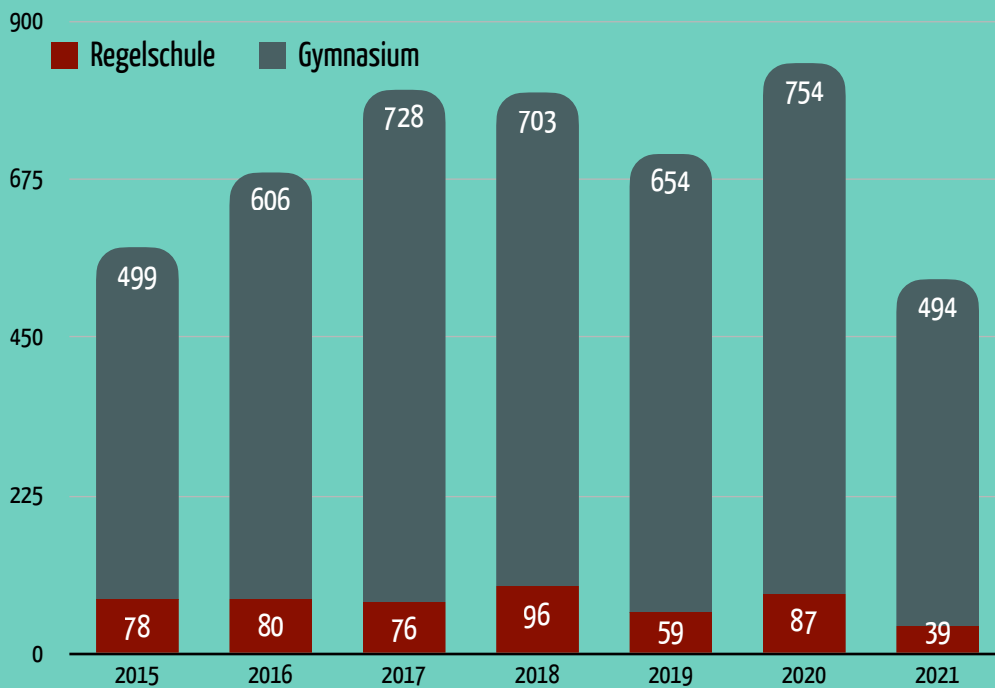

Herzlich
Willkommen!

7,3 %
LEHRAMT
REGELSCHULE

WIR DÜRFEN 533 LEHRAMTS-ERSTIS AN DER FSU JENA BEGRÜßEN!

92,7 %
LEHRAMT
GYMNASIUM

39

494

IM WANDEL DER ZEIT

Immatrikulationszahlen
im Vergleich
2015 - 2021

DIE MEISTEN... DIE WENIGSTEN...

Gesamt (Regelschule/Gymnasium/Drittfach)
.....absolute Zahlen.....

inklusive Drittfach
und Fachwechsel

1. DEUTSCH 181 (13/164/4)	↑ 3.
2. ENGLISCH 157 (9/148/0)	→
3. GEOGRAFIE 136 (10/120/6)	↑ 4.
4. GESCHICHTE 122 (8/110/4)	↑ 5.
5. SPORT 92 (10/81/1)	↓ 1.
6. SOZIALKUNDE 82 (9/70/3)	↑ 10.
7. MATHEMATIK 73 (3/69/1)	↓ 6.
8. CHEMIE 50 (1/48/1)	↓ 7.
9. PHILOSOPHIE/ETHIK 49 (2/44/3)	→
10. BIOLOGIE 41 (11/30/2)	↓ 8.
11. INFORMATIK 39 (2/36/1)	↑ 14.
12. WIRTSCHAFT/RECHT 34 (0/32/2)	↓ 11.
13. PHYSIK 34 (1/32/1)	↓ 12.
14. SPANISCH 26 (0/25/1)	↓ 13.
15. FRANZÖSISCH 13 (3/8/2)	→
16. LATEIN 10 (0/9/1)	↑ 18.
17. RUSSISCH 8 (0/7/1)	→
18. EV. RELIGION 6 (1/4/1)	↓ 16.
19. Griechisch 0	→
20. Italienisch 0	→