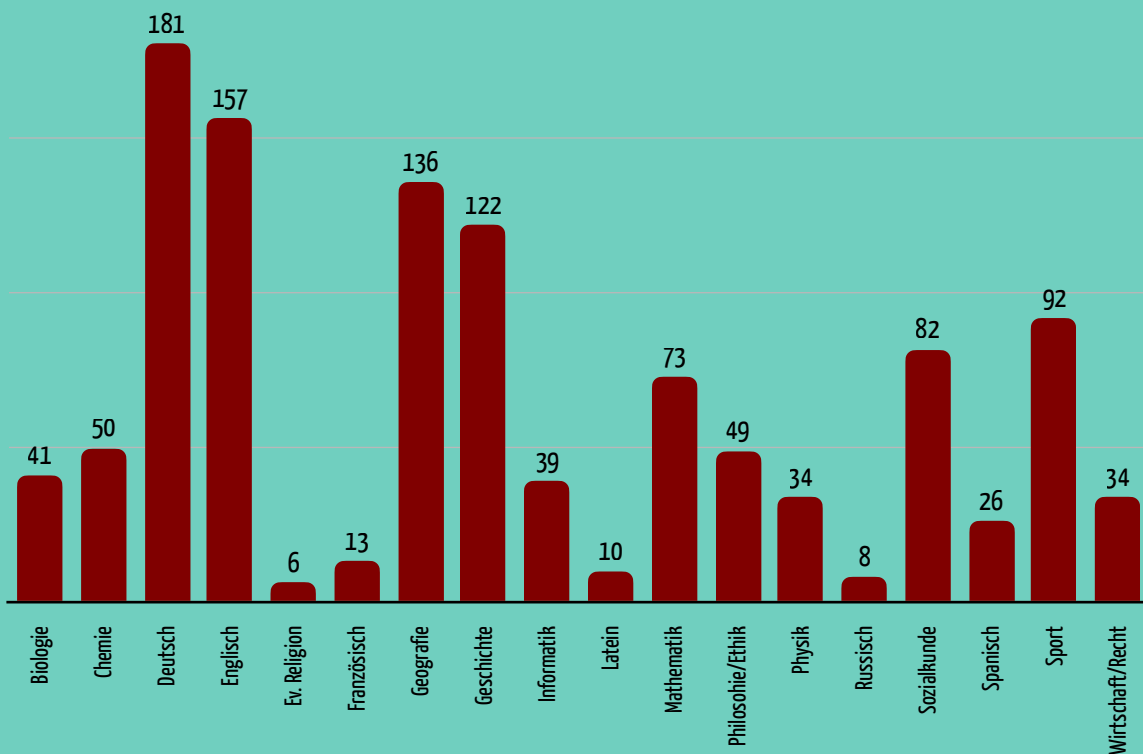

Herzlich
Willkommen!

7,3 %
LEHRAMT
REGELSCHULE

WIR DÜRFEN 533 LEHRAMTS-ERSTIS AN DER FSU JENA BEGRÜßEN!

92,7 %
LEHRAMT
GYMNASIUM

39

494

IM WANDEL DER ZEIT

Immatrikulationszahlen
im Vergleich
2015 - 2021

DIE MEISTEN... DIE WENIGSTEN...

Gesamt (Regelschule/Gymnasium/Drittfach)
.....absolute Zahlen.....

inklusive Drittfach
und Fachwechsel

1. DEUTSCH 181 (13/164/4)	↑ 3.
2. ENGLISCH 157 (9/148/0)	→
3. GEOGRAFIE 136 (10/120/6)	↑ 4.
4. GESCHICHTE 122 (8/110/4)	↑ 5.
5. SPORT 92 (10/81/1)	↓ 1.
6. SOZIALKUNDE 82 (9/70/3)	↑ 10.
7. MATHEMATIK 73 (3/69/1)	↓ 6.
8. CHEMIE 50 (1/48/1)	↓ 7.
9. PHILOSOPHIE/ETHIK 49 (2/44/3)	→
10. BIOLOGIE 41 (11/30/2)	↓ 8.
11. INFORMATIK 39 (2/36/1)	↑ 14.
12. WIRTSCHAFT/RECHT 34 (0/32/2)	↓ 11.
13. PHYSIK 34 (1/32/1)	↓ 12.
14. SPANISCH 26 (0/25/1)	↓ 13.
15. FRANZÖSISCH 13 (3/8/2)	→
16. LATEIN 10 (0/9/1)	↑ 18.
17. RUSSISCH 8 (0/7/1)	→
18. EV. RELIGION 6 (1/4/1)	↓ 16.
19. Griechisch 0	→
20. Italienisch 0	→